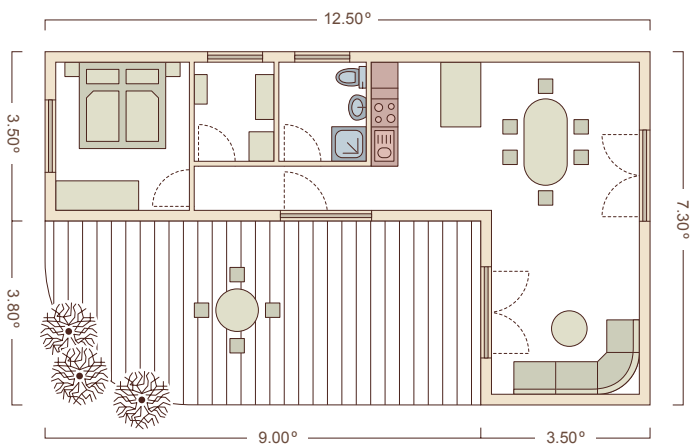

■ Raum ist nicht gleich Raum

Das Vaiohaus können Sie sich aus unterschiedlichen Modulen zusammenstellen. Sehen Sie im Folgenden, wie praktisch und zugleich attraktiv Flexibilität sein kann:

Wohnfläche in Wohneinheit A:

■ Schlafen	8,568 m²
■ Technik	3,288 m²
■ Bad	3,699 m²
■ Flur	3,249 m²
■ Wohnen	28,202 m²
■ Gesamt	47,006 m²