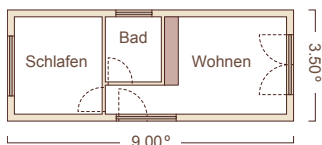

■ Raum ist nicht gleich Raum

Das Vaiohaus können Sie sich aus unterschiedlichen Modulen zusammenstellen. Sehen Sie im Folgenden, wie praktisch und zugleich attraktiv Flexibilität sein kann:

Wohnfläche in Wohneinheit A:

■ Schlafen	8,568 m ²
■ Technik	3,288 m ²
■ Bad	3,699 m ²
■ Flur	3,249 m ²
■ Wohnen	28,202 m ²
■ Gesamt	47,006 m²

Wohnfläche in Wohneinheit B:

■ Schlafen	8,568 m ²
■ Bad	3,699 m ²
■ Wohnen	18,243 m ²
■ Gesamt	30,510 m²

Wohnfläche in Wohneinheit C:

■ Schlafen	8,568 m ²
■ Bad	3,699 m ²
■ Wohnen	13,077 m ²
■ Gesamt	25,344 m²

Vaiohaus ist ein Produkt von Holzbau Weber.

Alles aus einer Hand..

- Planen
- Bauen
- Ausbauen
- Renovieren