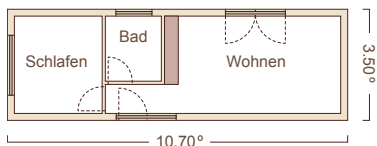

■ Raum ist nicht gleich Raum

Das Vaiohaus können Sie sich aus unterschiedlichen Modulen zusammenstellen. Sehen Sie im Folgenden, wie praktisch und zugleich attraktiv Flexibilität sein kann:

Wohnfläche in Wohneinheit A:

Wohnfläche in Wohneinheit C:

■ Schlafen	8,568 m ²
■ Bad	3,699 m ²
■ Wohnen	13,077 m ²
■ Gesamt	25,344 m²

Vaiohaus ist ein Produkt von Holzbau Weber.

Alles aus einer Hand..

- Planen
- Bauen
- Ausbauen
- Renovieren